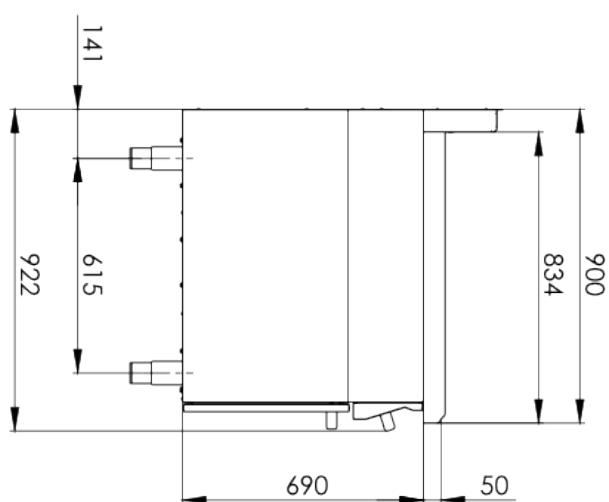

Technický list

Technický výkres

Model	Sap kód	00012301
PP 90/80 D	Skupina artiklů	Neutrální moduly