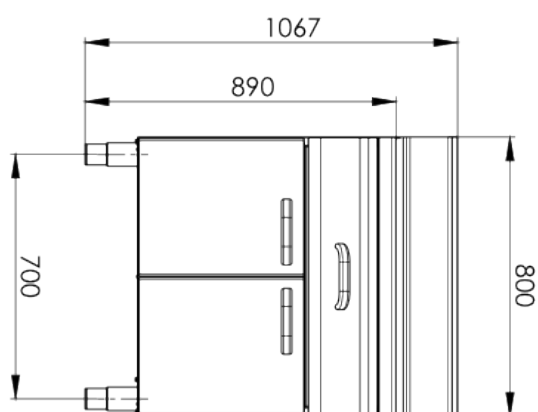

Technický list

Technický výkres

Model	Sap kód	00012301
PP 90/80 D	Skupina artiklů	Neutrální moduly